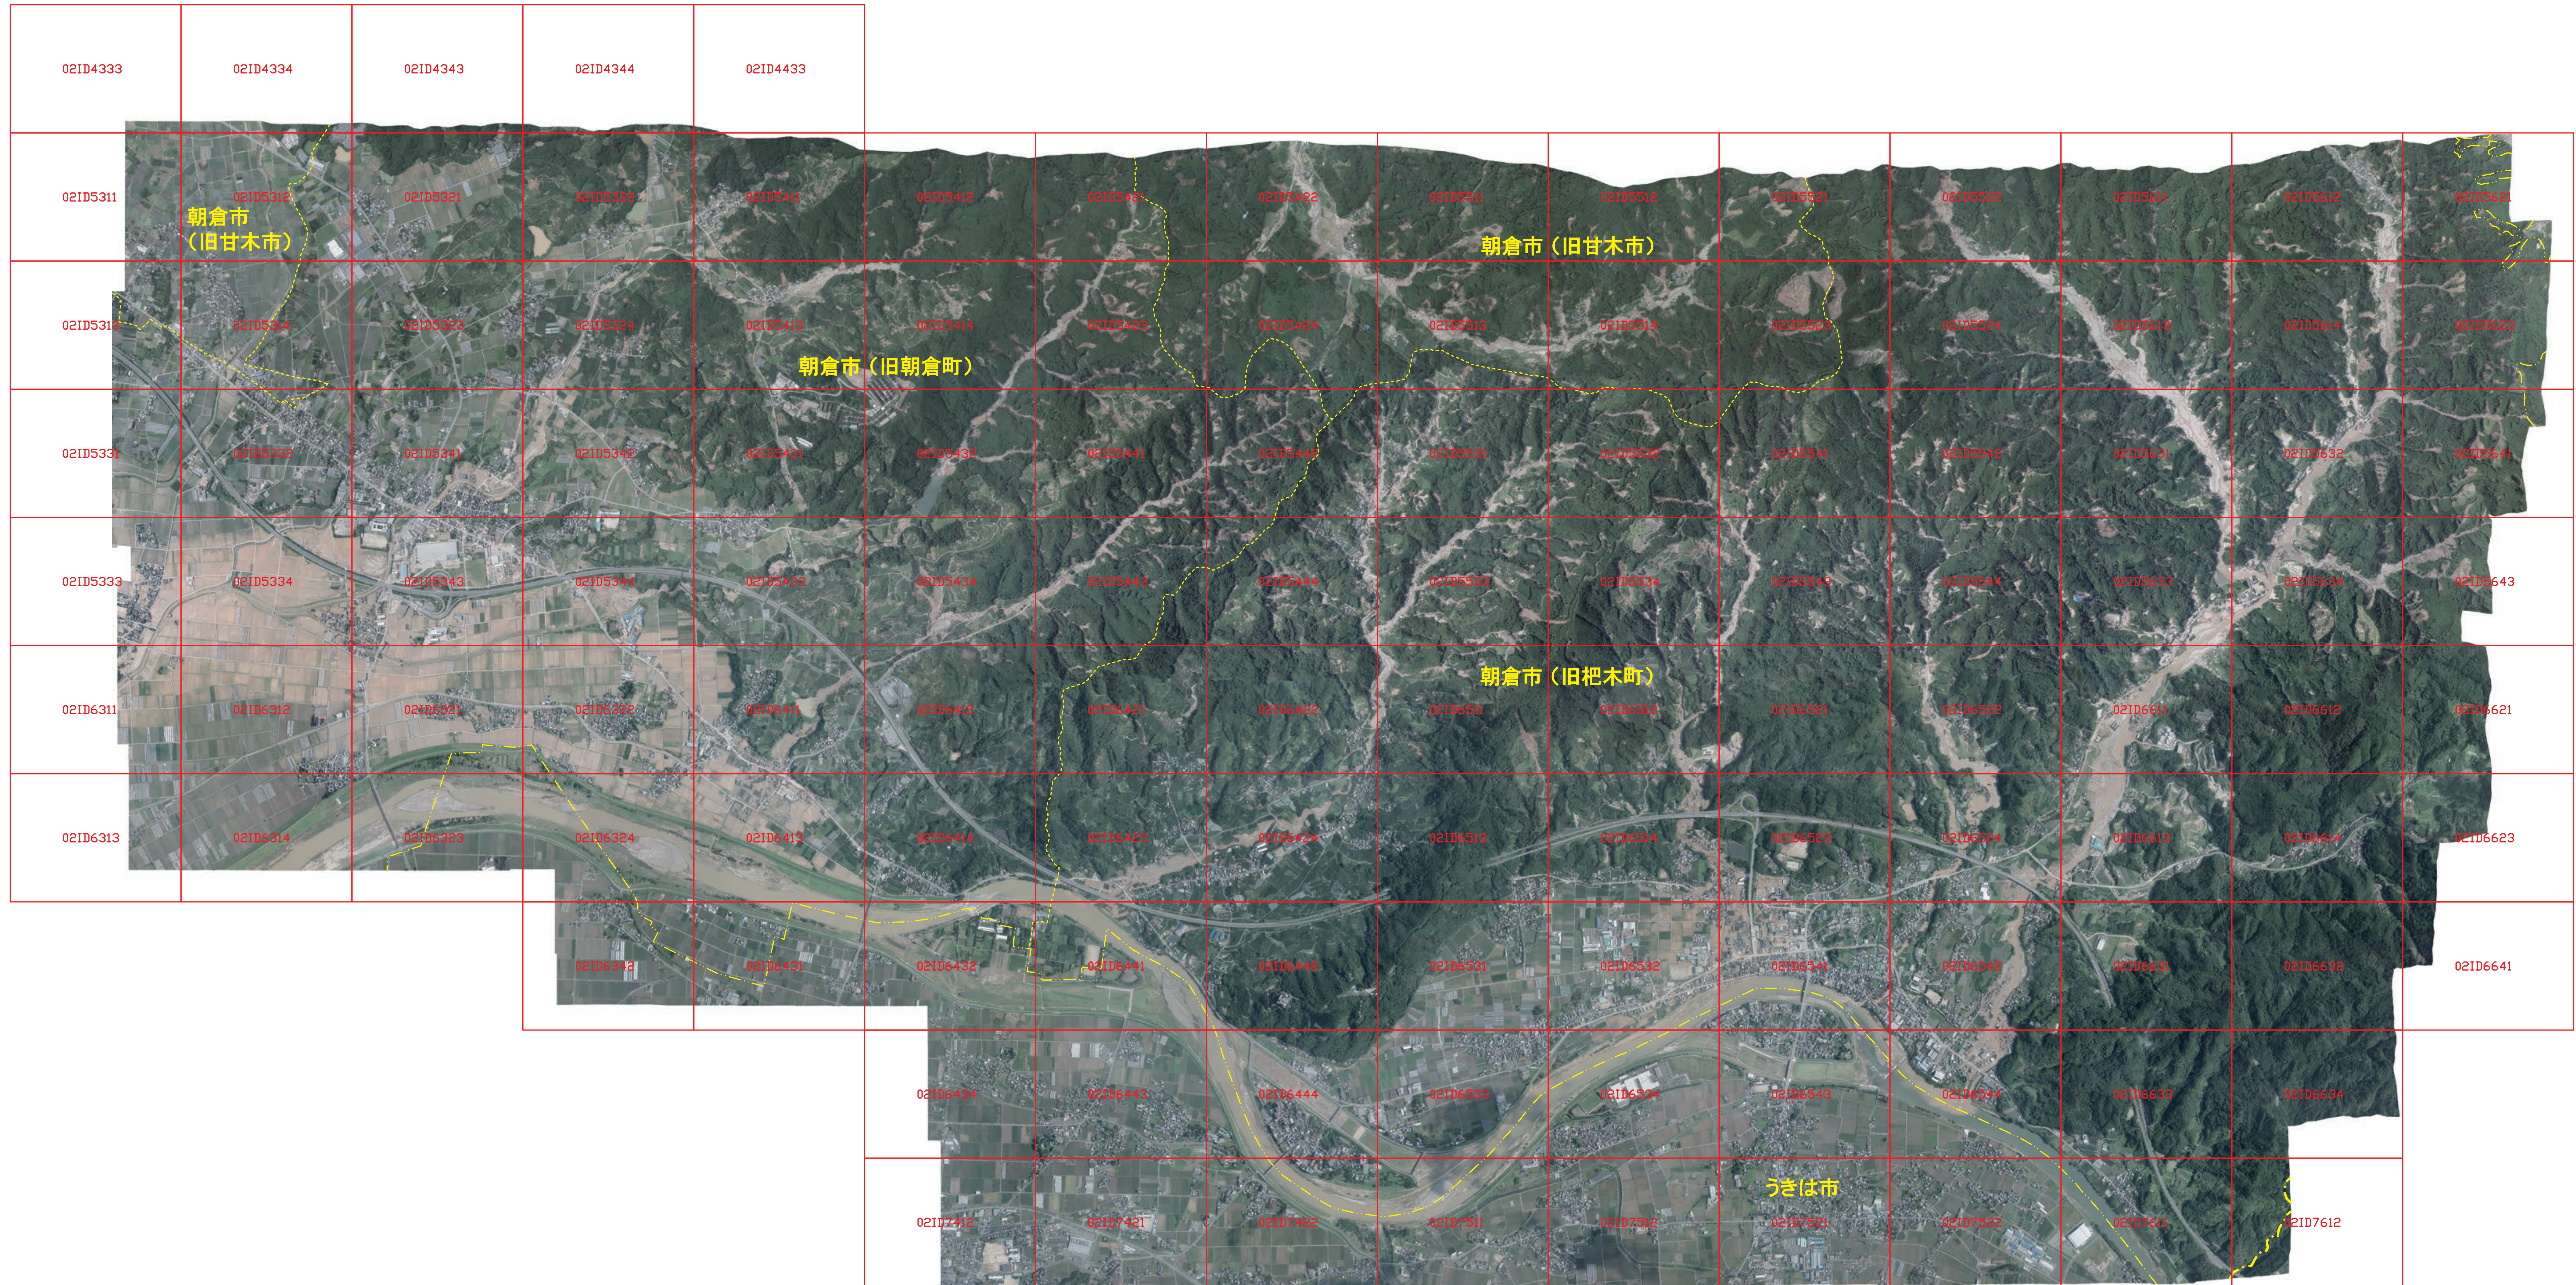

# 平成29年7月 九州北部豪雨災害（福岡県朝倉市）索引図

撮影日  
平成29年7月13日・7月15日